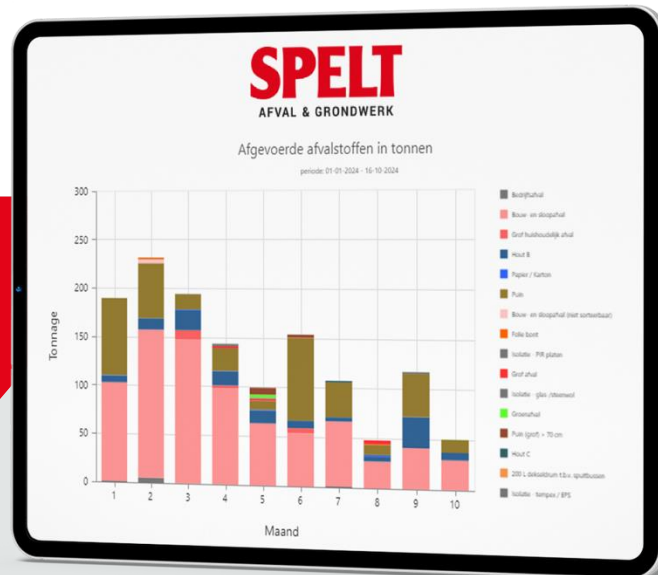

# SPELT APP & KLANTPORTAAL

*Komt in orde!*

ALTIJD EN OVERAL  
24/7 TOEGANG TOT  
ACTUELE GEGEVENS EN  
EENVOUDIG ORDERS  
PLAATSSEN VIA  
**SPELT APP**

## SPELT APP

**Ontdek de eenvoud van onze Spelt App!**  
**Na eenmalig inloggen heb je direct toegang tot al je lopende projecten. Plaats snel en moeiteloos een order, waar en wanneer het jou uitkomt. De app is ontworpen zodat je altijd grip hebt op je opdrachten, zelfs onderweg. Efficiëntie en gebruiksgemak staan voorop, zodat je in slechts enkele stappen een order plaatst.**